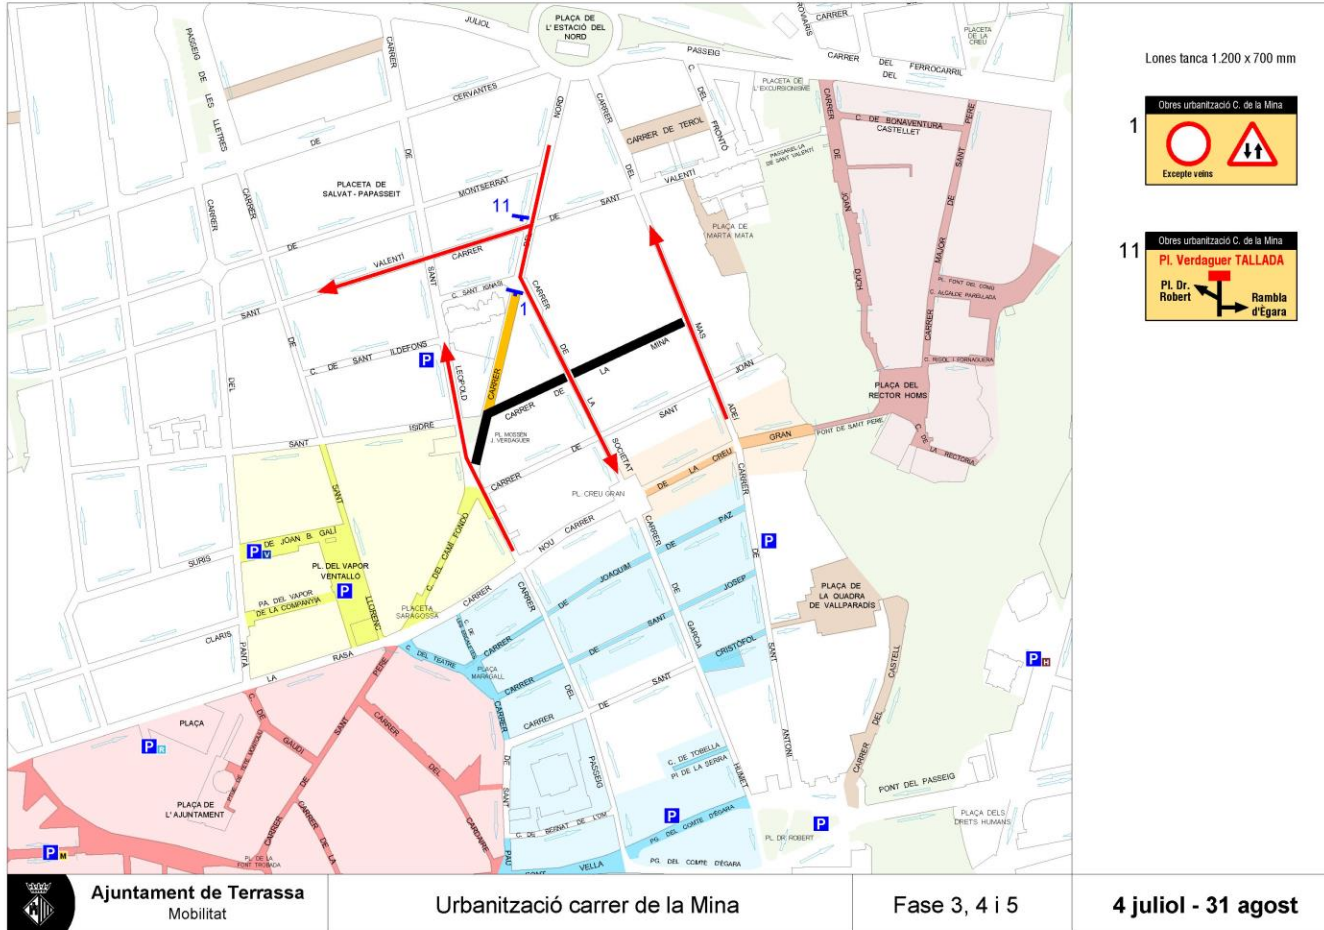

MITMA 2023-2024

TRANSFORMACIÓ DE L'ESPAI PÚBLIC PER UNA MOBILITAT SOSTENIBLE I SEGURA

DIVISIÓ DE L'OBRA EN FASES

FASE 4 17 JULIOL
4 AGOST

DIVISIÓ DE L'OBRA EN FASES MOBILITAT

 **Ajuntament de Terrassa**
Mobilitat

Urbanització carrer de la Mina

Fase 2

19 - 30 juny

DIVISIÓ DE L'OBRA EN FASES MOBILITAT

DIVISIÓ DE L'OBRA EN FASES MOBILITAT

DIVISIÓ DE L'OBRA EN FASES MOBILITAT

Per qualsevol incidència o consulta,
poseu-vos en contacte, a través de: