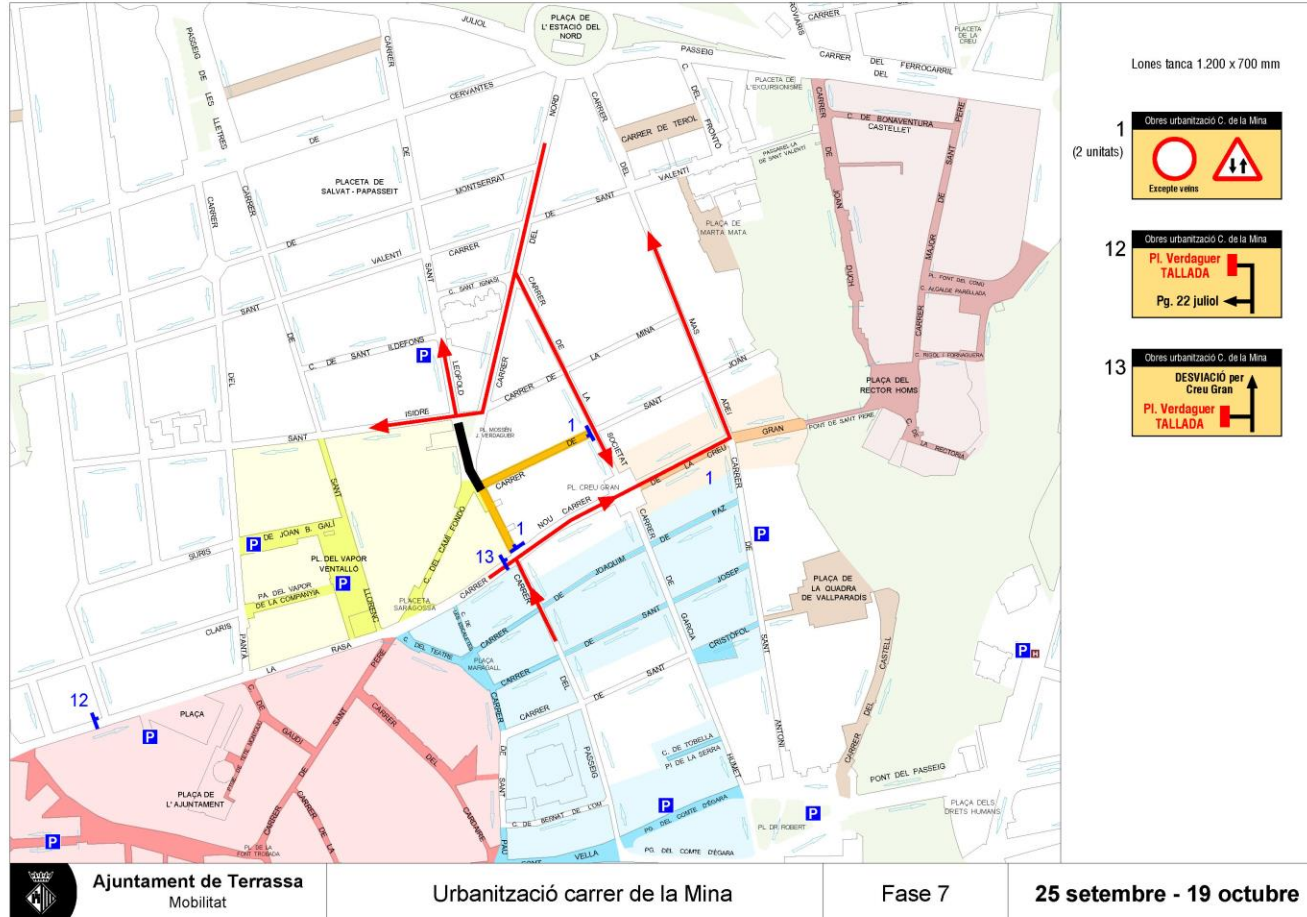

Urbanització carrer de la Mina

Fase 2

19 - 30 juny

DIVISIÓ DE L'OBRA EN FASES MOBILITAT

DIVISIÓ DE L'OBRA EN FASES MOBILITAT

DIVISIÓ DE L'OBRA EN FASES MOBILITAT

Per qualsevol incidència o consulta,
poseu-vos en contacte, a través de: