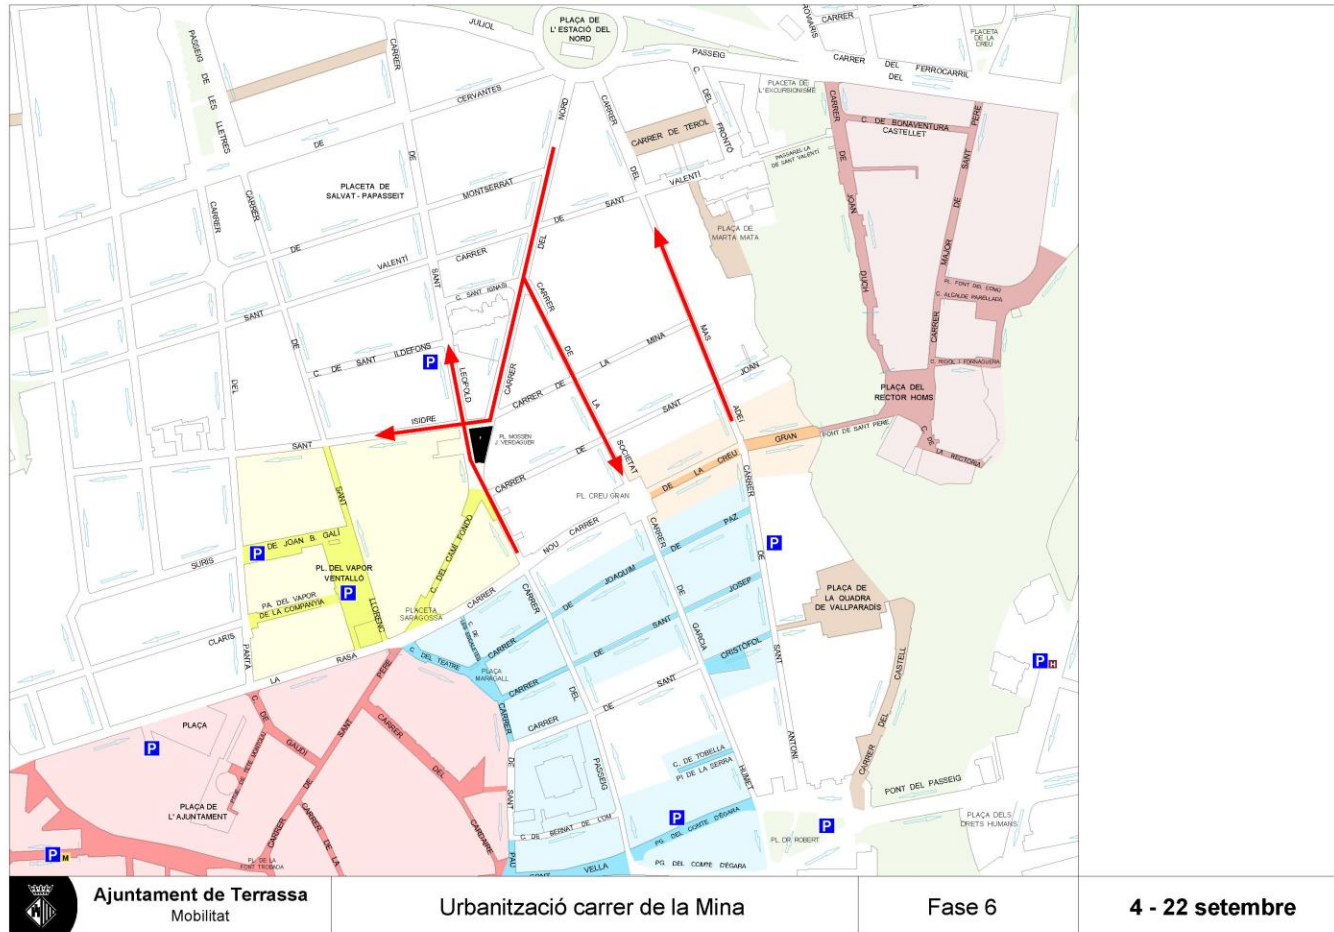

Urbanització carrer de la Mina

Fase 2

19 - 30 juny

DIVISIÓ DE L'OBRA EN FASES MOBILITAT

DIVISIÓ DE L'OBRA EN FASES MOBILITAT

DIVISIÓ DE L'OBRA EN FASES MOBILITAT

Per qualsevol incidència o consulta,
poseu-vos en contacte, a través de: