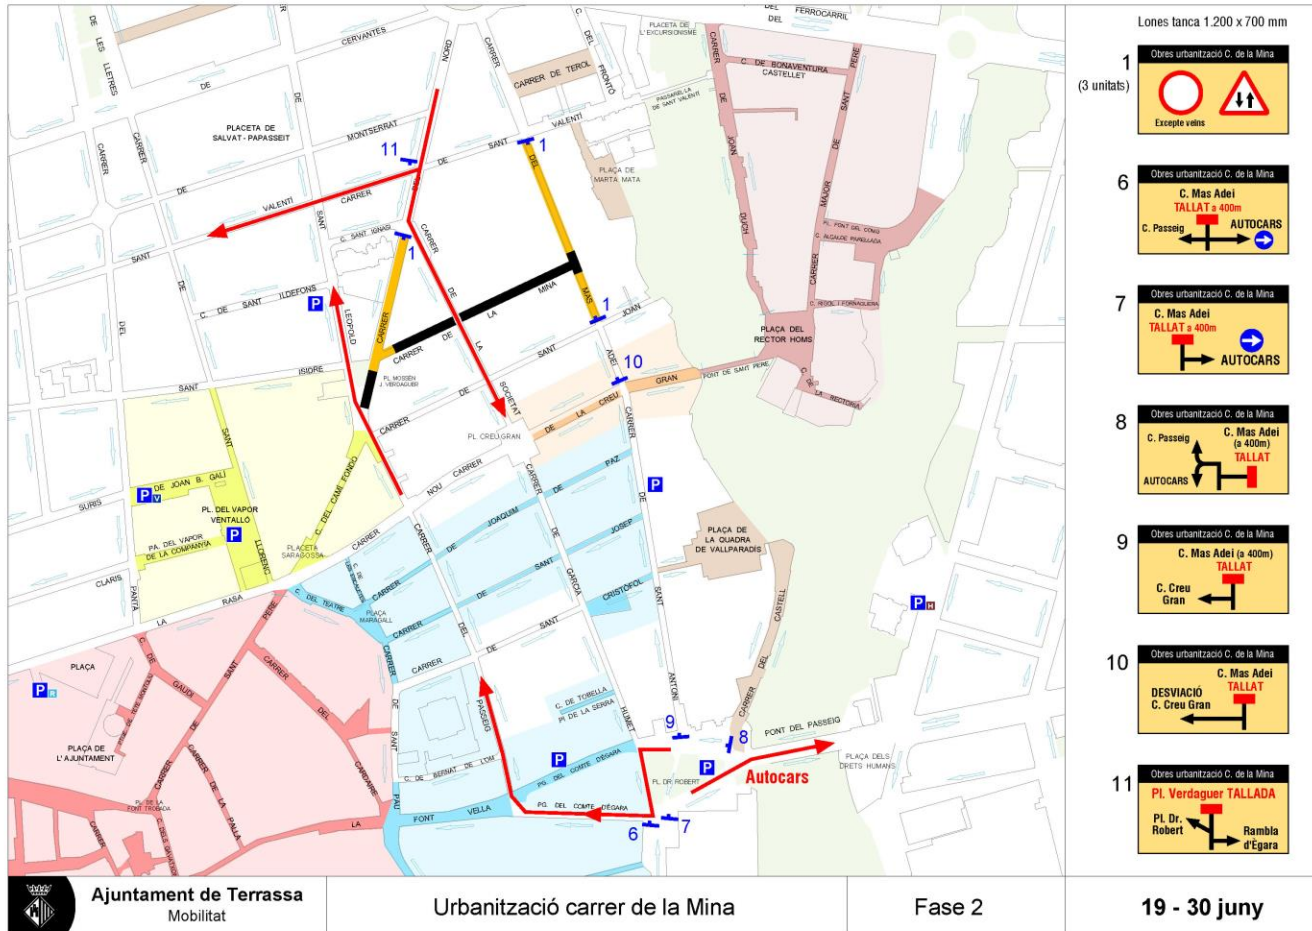

MITMA 2023-2024

TRANSFORMACIÓ DE L'ESPAI PÚBLIC PER UNA MOBILITAT SOSTENIBLE I SEGURA

DIVISIÓ DE L'OBRA EN FASES

FASE 4 17 JULIOL
4 AGOST

DIVISIÓ DE L'OBRA EN FASES MOBILITAT

 **Ajuntament de Terrassa**
Mobilitat

Urbanització carrer de la Mina

Fase 2

19 - 30 juny

DIVISIÓ DE L'OBRA EN FASES MOBILITAT

DIVISIÓ DE L'OBRA EN FASES MOBILITAT

DIVISIÓ DE L'OBRA EN FASES MOBILITAT

Per qualsevol incidència o consulta,
poseu-vos en contacte, a través de: